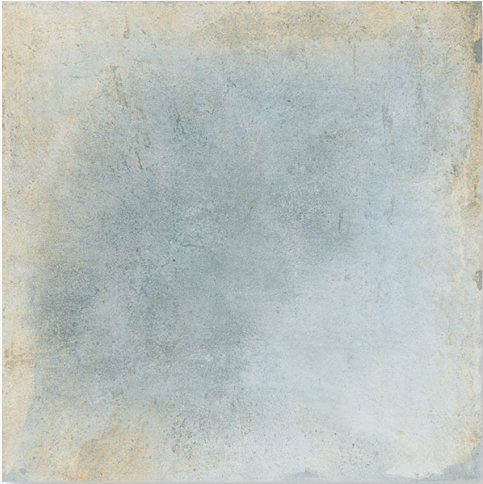

## STOCK SIZES

*Intreccio Mosaic*

## AVAILABLE COLORS

*Lamina*

*Ottanio*

*Piombo*

*Platino*

**Platino** | 24"x24"

**Piombo | 24"x24"**

Ottanio | 12"x24"